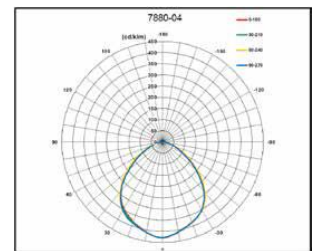

Material	Galv
Längd	1060mm
Höjd	80mm
Bredd	74mm
Effekt	55W
Färgtemperatur (K)	3000K & 4000K
CRI / Ra	>80
SDCM (Färgtolerans)	3
Inbyggt drivdon	Ja
Skyddsklass	Klass 1 , IP23
Anslutning	5x2,5mm ² , överkoppling
Livslängd	L80 100 000H TA 25°C

Artnr	Modell	Längd	Färgtemp	Effekt	Lumen	Ljusspridning
8950	STD	1060	3000K	55W	6480lm	30°
8954	DALI	1060	3000K	55W	6480lm	30°
8950-4	STD	1060	4000K	55W	6821lm	30°
8954-4	DALI	1060	4000K	55W	6821lm	30°
8940	STD	1060	3000K	55W	6480lm	60°
8944	DALI	1060	3000K	55W	6480lm	60°
8940-4	STD	1060	4000K	55W	6821lm	60°
8944-4	DALI	1060	4000K	55W	6821lm	60°
8960	STD	1060	3000K	55W	6480lm	90°
8964	DALI	1060	3000K	55W	6480lm	90°
8960-4	STD	1060	4000K	55W	6821lm	90°
8964-4	DALI	1060	4000K	55W	6821lm	90°

Livslängd:							
Produkt	Effekt	Längd	L70	L80	L90	LLMF 50	LLMF 100
INDI-760	36W	760mm	>100 000h	100 000h	65 000h	0,94	0,84
INDI-1060	53W	1060mm	>100 000h	100 000h	65 000h	0,94	0,84
INDI-1360	70W	1360mm	>100 000h	100 000h	65 000h	0,94	0,84
INDI-1620	85W	1620mm	>100 000h	100 000h	65 000h	0,94	0,84
INDI-1620	70W	1620mm	>100 000h	100 000h	65 000h	0,94	0,84