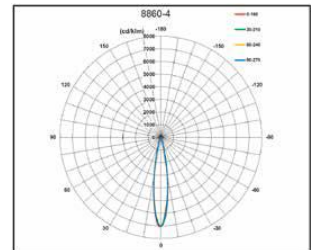

INDI-1060 LED

En Industriarmatur med verktygslöst innehåll där LED samt Driver monteras i efterhand med fjäderlåsning och snabbkoppling. Snabb och smidig montering. Armaturstommen är av galvad plåt och kan skruvas upp med hål för mp armaturskena samt har integrerat wirefäste i stommen. Versioner finns i STD och DALI samt Smal, Medium och Bredstrålande ljusspridning.

Material	Galv
Längd	1060mm
Höjd	80mm
Bredd	74mm
Effekt	55W
Färgtemperatur (K)	3000K & 4000K
CRI / Ra	>80
SDCM (Färgtolerans)	3
Inbyggt drivdon	Ja
Skyddsklass	Klass 1 , IP23
Anslutning	5x2,5mm ² , överkoppling
Livslängd	L80 100 000H TA 25°C

Artnr	Modell	Längd	Färgtemp	Effekt	Lumen	Ljusspridning
8950	STD	1060	3000K	55W	6480lm	30°
8954	DALI	1060	3000K	55W	6480lm	30°
8950-4	STD	1060	4000K	55W	6821lm	30°
8954-4	DALI	1060	4000K	55W	6821lm	30°
8940	STD	1060	3000K	55W	6480lm	60°
8944	DALI	1060	3000K	55W	6480lm	60°
8940-4	STD	1060	4000K	55W	6821lm	60°
8944-4	DALI	1060	4000K	55W	6821lm	60°
8960	STD	1060	3000K	55W	6480lm	90°
8964	DALI	1060	3000K	55W	6480lm	90°
8960-4	STD	1060	4000K	55W	6821lm	90°
8964-4	DALI	1060	4000K	55W	6821lm	90°

Livslängd:							
Produkt	Effekt	Längd	L70	L80	L90	LLMF 50	LLMF 100
INDI-760	36W	760mm	>100 000h	100 000h	65 000h	0,94	0,84
INDI-1060	53W	1060mm	>100 000h	100 000h	65 000h	0,94	0,84
INDI-1360	70W	1360mm	>100 000h	100 000h	65 000h	0,94	0,84
INDI-1620	85W	1620mm	>100 000h	100 000h	65 000h	0,94	0,84
INDI-1620	70W	1620mm	>100 000h	100 000h	65 000h	0,94	0,84