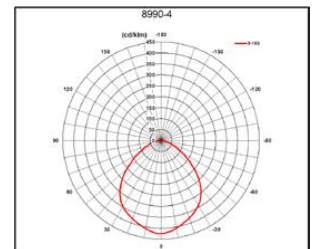

Material	Galv
Längd	1060mm
Höjd	80mm
Bredd	74mm
Effekt	55W
Färgtemperatur (K)	3000K & 4000K
CRI / Ra	>80
SDCM (Färgtolerans)	3
Inbyggt drivdon	Ja
Skyddsklass	Klass 1 , IP23
Anslutning	5x2,5mm ² , överkoppling
Livslängd	L80 100 000H TA 25°C